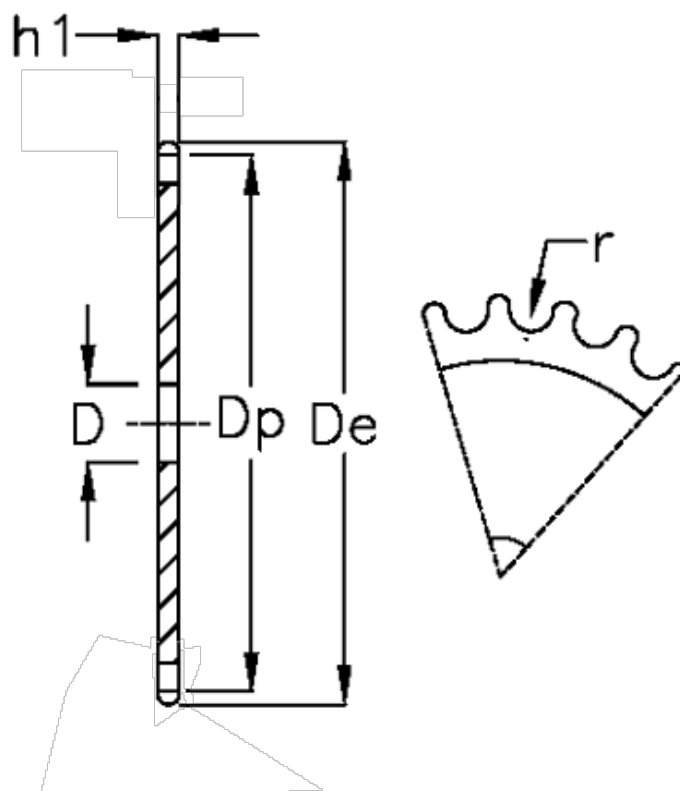

Varenummer: 616021006023
Beskrivelse: Pladehjul 10 B-1 Z=23 simplex

Mål

Antal tænder	= 23	r = 10.16
C	= 2	
D	= 12	
De	= 123.4	
Dp	= 116.58	
For kædebetegnelse	= 10 B-1	
For kæde størrelse	= 5/8 x 3/8	
h1	= 9.1	